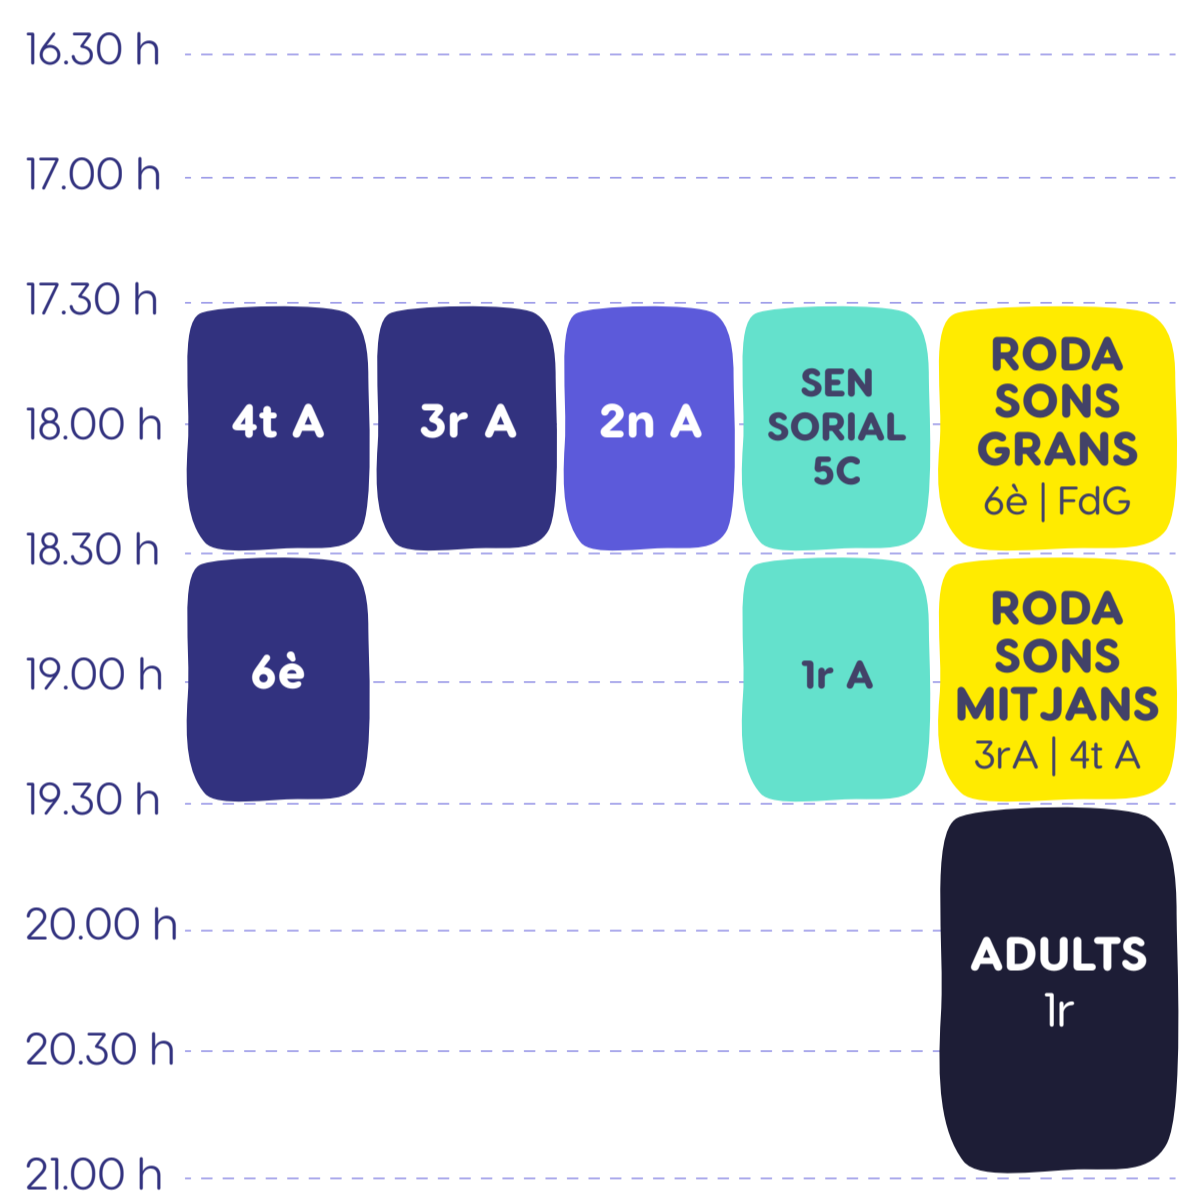

Escola de
MÚSICA

mètode
**IRENEU
SEGARRA**

HORARI COL·LECTIVES 2026/2027

DILLUNS

DIMECRES

DIMARTS

DIJOUS

DIVENDRES