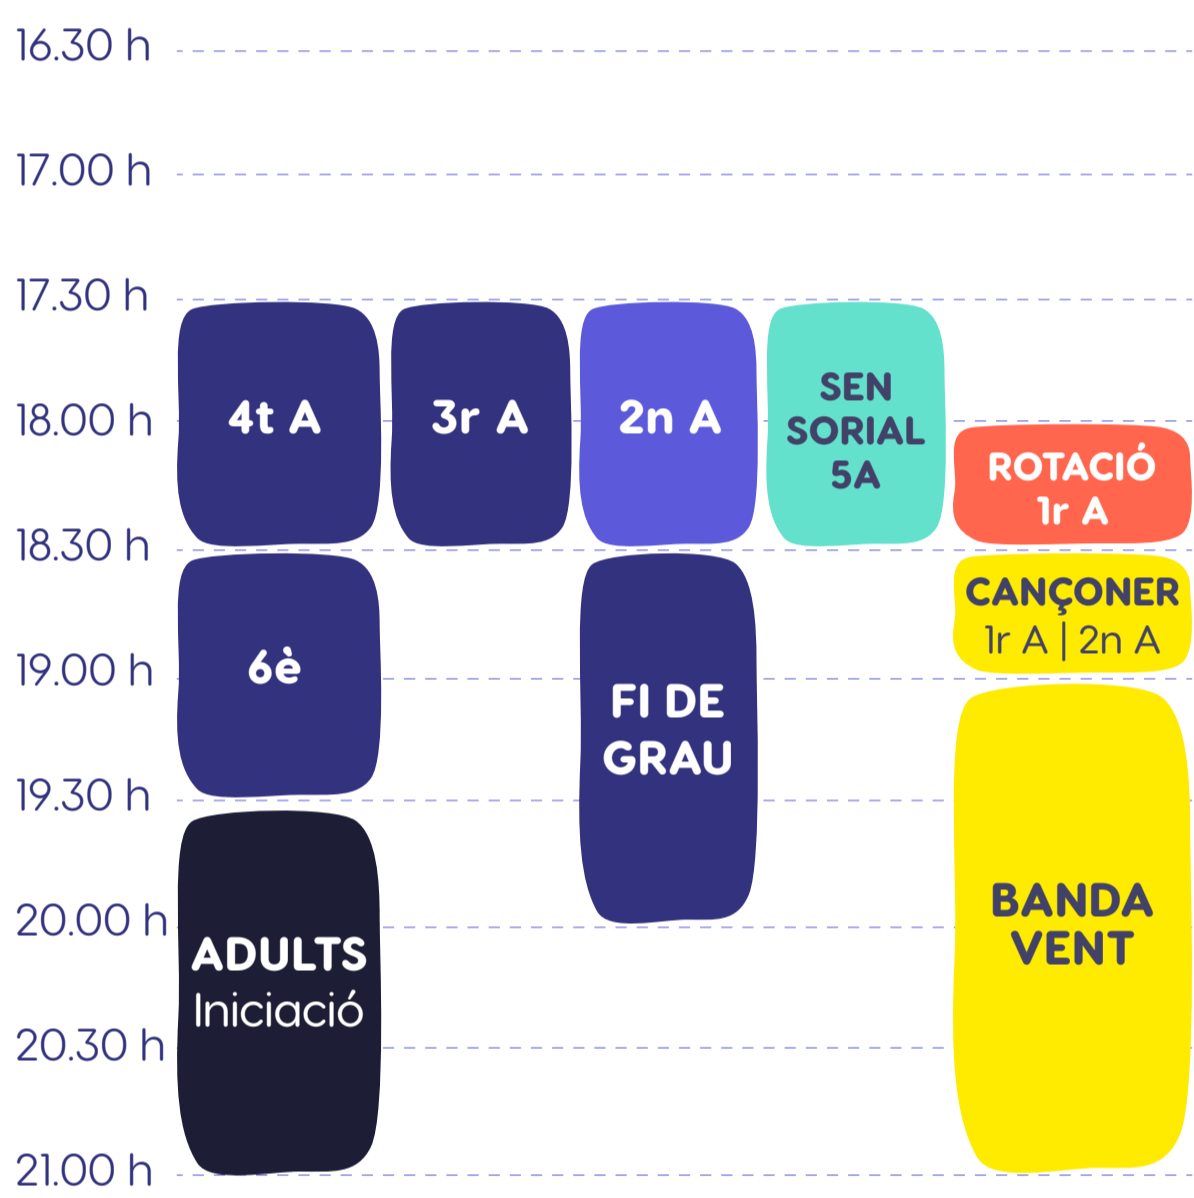

Escola de
MÚSICA

mètode
**IRENEU
SEGARRA**

HORARI COL·LECTIVES 2026/2027

DILLUNS

DIMECRES

DIMARTS

DIJOUS

DIVENDRES