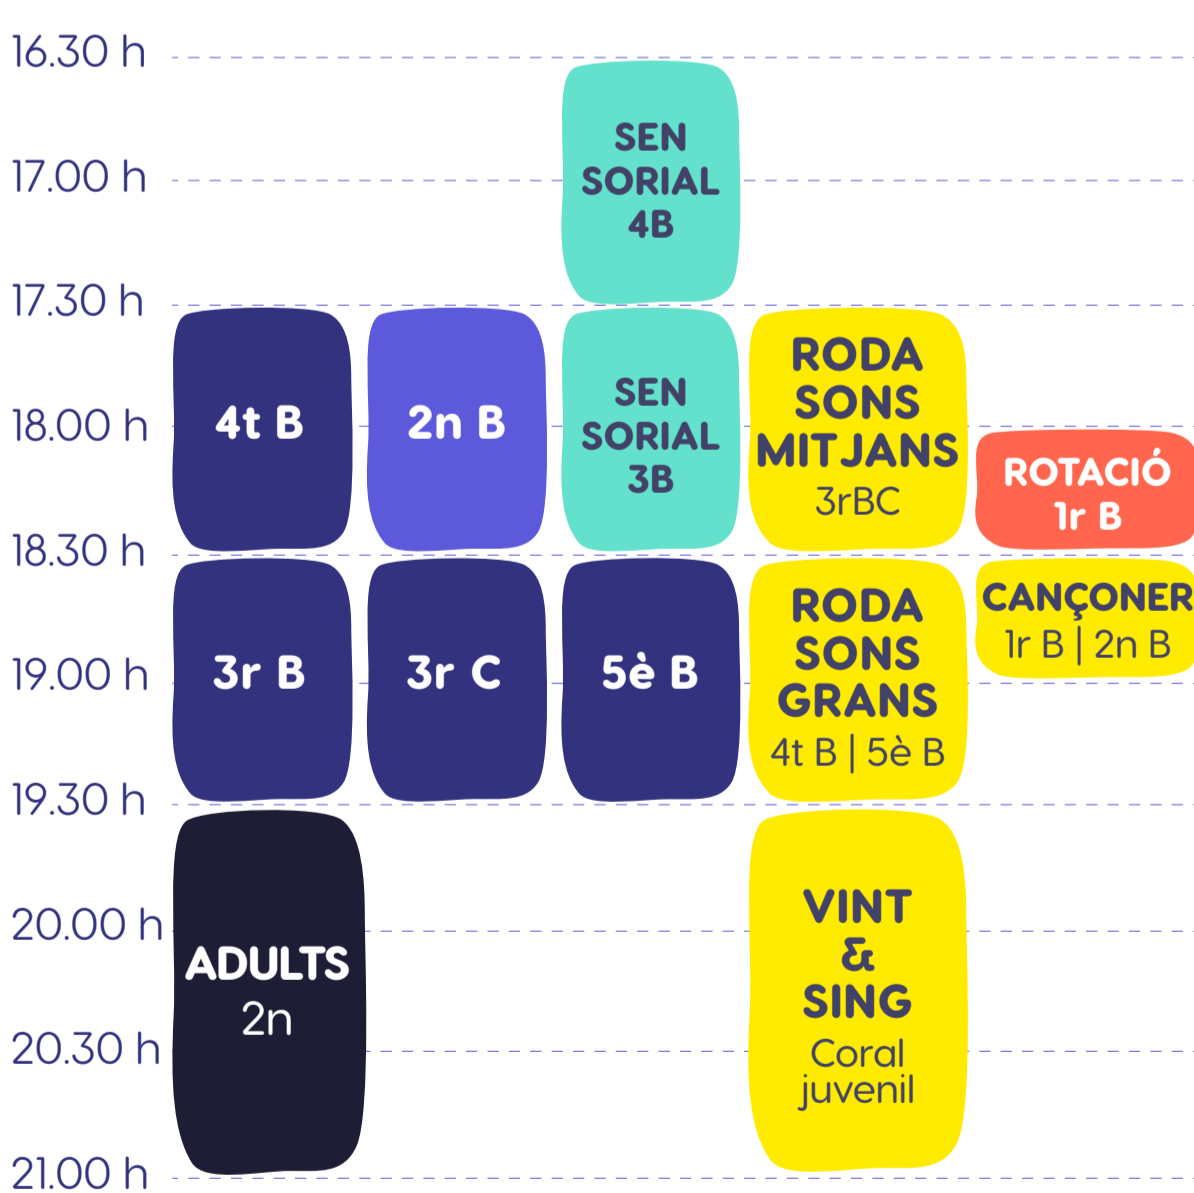

Escola de
MÚSICA

mètode
**IRENEU
SEGARRA**

HORARI COL·LECTIVES 2026/2027

DILLUNS

DIMECRES

DIMARTS

DIJOUS

DIVENDRES